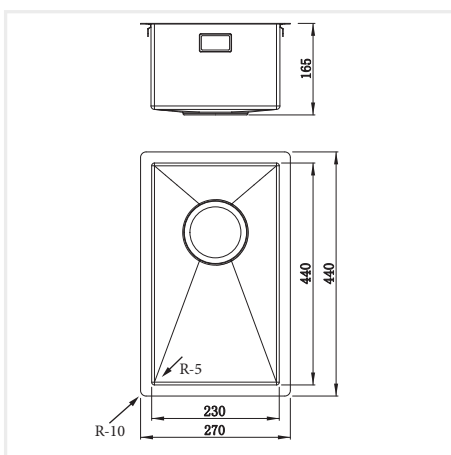

**PRODUKTBESKRIVNING:**

En kraftig diskåda i 1,2 mm rostfritt stål med borstad yta och kryssknäckt botten.

Levereras med vattenlås, korgventil och bräddavloppsanslutning.

SKÅPSTORLEK:**MÅTT:**

Ytermått:	270 x 440 mm
Innermått:	230 x 400 mm
Djup:	160 mm
Invändig hörnradie:	5 mm
Utvändig hörnradie:	10 mm
Materialtjocklek:	1,2 mm

**MONTERINGSSÄTT:**

-  Inbyggnad
-  Undermontering
-  Underlimning
-  Planlimning

PRODUKTINFORMATION:

Edge 230 X Guld är en rostfri diskåda ytbelagd med en metod (Physical Vapor Deposition, PVD) som är skapad för framställning av metallbaserade hårda beläggningar med partiellt joniserad metallång. Denna process sker i en vacuum kammare. Varje diskåda har ett unikt utseende och färgavvikelser från bild och prover kan förekomma