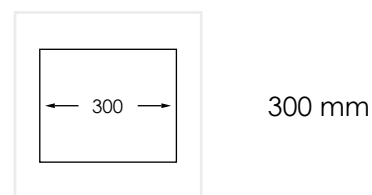

**PRODUKTBESKRIVNING:**

En kraftig diskåda i 1,2 mm rostfritt stål med borstad yta och kryssknäckt botten.

Levereras med vattenlås, korgventil och bräddavloppsanslutning.

SKÅPSTORLEK:**MÅTT:**

Ytermått:	270 x 440 mm
Innermått:	230 x 400 mm
Djup:	160 mm
Invändig hörnradie:	5 mm
Utvändig hörnradie:	10 mm
Materialtjocklek:	1,2 mm

**MONTERINGSSÄTT:**

-  Inbyggnad
-  Undermontering
-  Underlimning
-  Planlimning

PRODUKTINFORMATION:

Edge 230 X Guld är en rostfri diskåda ytbelagd med en metod (Physical Vapor Deposition, PVD) som är skapad för framställning av metallbaserade hårda beläggningar med partiellt joniserad metallång. Denna process sker i en vacuum kammare. Varje diskåda har ett unikt utseende och färgavvikelser från bild och prover kan förekomma